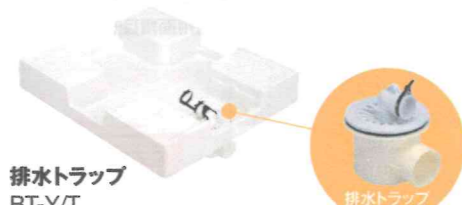

Vシリーズ
間口75cm

- 開き扉タイプ(ホワイト)
- 1面鏡(LED)

収納三面鏡
スライド・
開き扉タイプ

フリッツ。

BGA
間口75cm

- 3面鏡(LED照明)
- カラー
ボール：ホワイト
扉：スムーズホワイト
ナチュラルウッド
ダークウッド

おすすめ機能

すべり台ボウル
泡や髪が
スライ流れる。

エコシングル水栓
お湯と水を
使い分けて省エネ。

化粧鏡(LED照明)
明るく省エネも
できる。

メーカー希望小売価格(税込)
169,400円
58% OFF
7.0万円
(税抜 64,000円) 注文番号: W409-0750A

おすすめ機能

引出しタイプ
キャビネット
効率良く収納。

洗面ボール
人工大理石
コンパクトでも
広々。

3面鏡
内部もすべて収納。

メーカー希望小売価格(税込)
169,400円
62% OFF
6.4万円
(税抜 58,000円) 注文番号: W386-0750B

洗面室アイテム

洗濯機用防水パン

ドラム式
対応タイプ

株式会社 **サマキ**
樹脂製防水パン
PW-740
●74cm×64cm

排水トラップ
BT-Y/T
●縦横選択可能

メーカー希望小売価格(税込)
18,920円
46% OFF
1.0万円
(税抜 9,200円) 注文番号: P001-0740

洗濯機用水栓

壁埋込タイプ